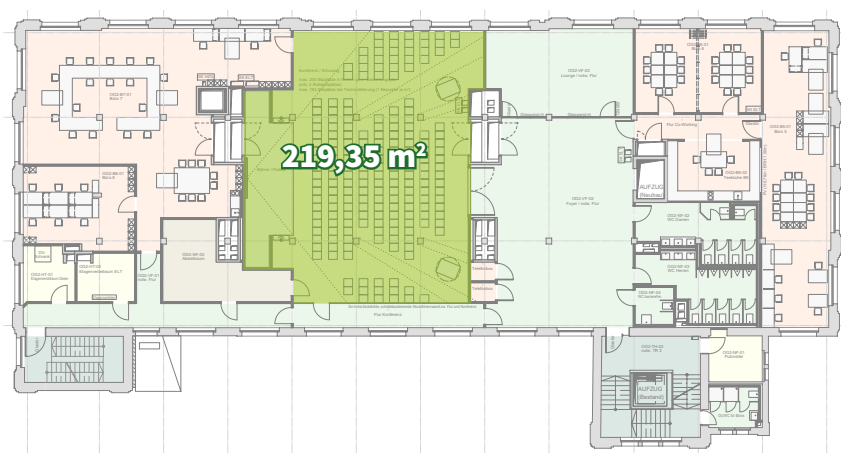

EXPOSÉ – SAAL

BUNTSPEICHER ZWÖNITZ

GRUNDRISS SAAL:

KOSTEN:

Miete pro Tag
ab 750 €
(zzgl. MwSt.)

Miete pro Stunde
150 €
(zzgl. MwSt.)

FAKTEN:

Etage:	2. Obergeschoss
Objekttyp:	Eventsaal OG2-S1
Fläche:	189,56 m ²
Bühne/Podest:	29,79 m ²
Gesamtfläche:	219,35 m ²
Ausstattung:	Audio- und Videotechnik, Klimaanlage
Kapazität:	ca. 170 Personen, max. 160 in Reihen
Möblierung:	als U-Form, Block, Bankett, Stuhlreihen

Bankett

Block-Form

Stuhlreihen

U-Form

BESCHREIBUNG:

Der große Saal, welcher im 2. Obergeschoss unseres Buntspeichers liegt, bietet die ideale Kulisse für eine Vielzahl von Veranstaltungen. Mit seiner großzügigen Fläche von rund 220 m² und den flexiblen Einrichtungsmöglichkeiten lässt sich unser Saal ganz leicht an deine Bedürfnisse anpassen. Sei es für geschäftliche Zwecke wie Konferenzen, Tagungen oder andere Veranstaltungsformate. Die angeschlossene Bühne mit rund 30 m² eignet sich je nach Veranstaltung perfekt für Präsentationen, Konzerte und Auftritte. Modernste Ausstattung, einschließlich Audio- und Videotechnik sowie WLAN-Zugang, unterstützen dich bei der reibungslosen Durchführung deiner Veranstaltung. Große Fensterfronten sorgen für den maximalen Tageslichteinfall.